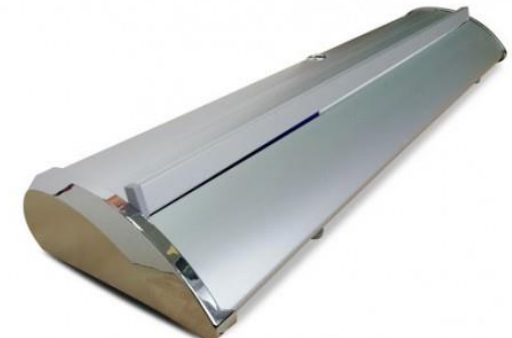

Size : 240cm (W) x 200cm (H)

Material : Tarpaulin 0.38gsm

Stand : Luxury Aluminum roller stand

Harga : RM1500

Artwork size :
240 cm(W) x 200 cm(H)
(7.8 ft x 6.5 ft)
Stand :
Aluminum Roller Stand

ROLL UP BUNTING